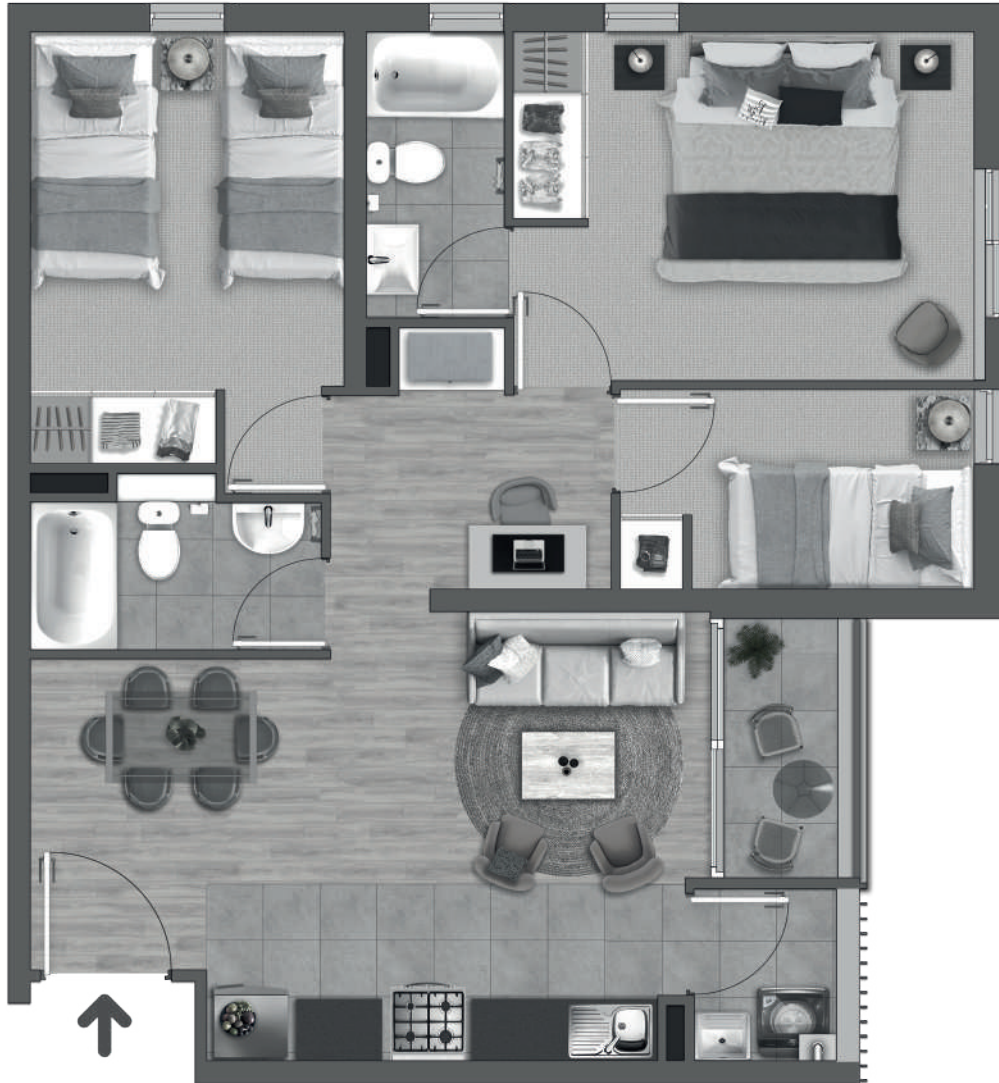

SUP. INTERIOR MUNICIPAL 57,12 m²

LOGGIA 2,06 m²

TERRAZA 2,70 m²

SUPERFICIE TOTAL 61,88 m²

TIPO H2

3 dormitorios + 2 baños

SUP. INTERIOR MUNICIPAL 58,39 m²
LOGGIA 2,08 m²
TERRAZA 2,30 m²

SUPERFICIE TOTAL 62,77 m²