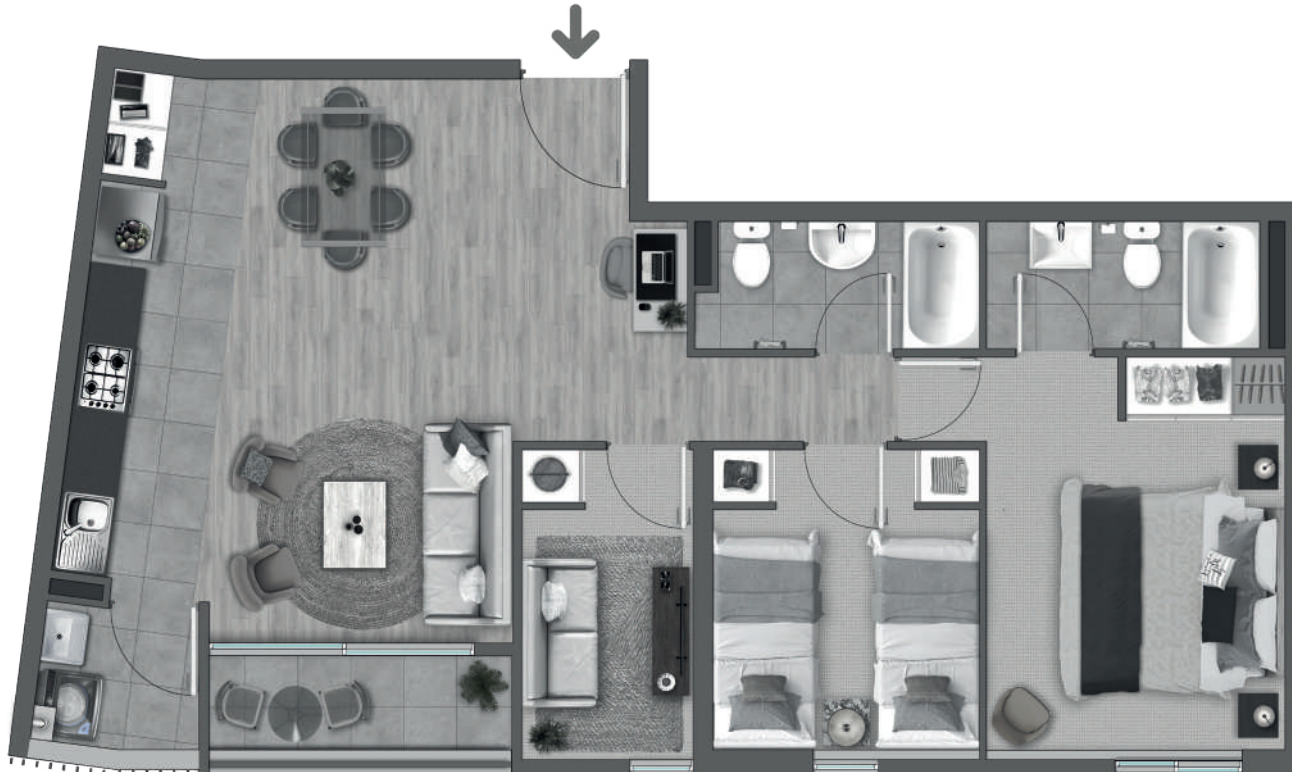

LOGGIA 2,36 m²

TERRAZA 2,44 m²

SUPERFICIE TOTAL 67,92 m²

TIPO G4

2 dormitorios + 2 baños
+ Estar

SUP. INTERIOR MUNICIPAL	62,72 m ²
LOGGIA	2,18 m ²
TERRAZA	3,26 m ²
SUPERFICIE TOTAL	68,16 m²

TIPO H1

3 dormitorios + 1 baño

SUP. INTERIOR MUNICIPAL 57,12 m²

LOGGIA 2,06 m²

TERRAZA 2,70 m²

SUPERFICIE TOTAL 61,88 m²

TIPO H2

3 dormitorios + 2 baños

SUP. INTERIOR MUNICIPAL 58,39 m²
LOGGIA 2,08 m²
TERRAZA 2,30 m²

SUPERFICIE TOTAL 62,77 m²