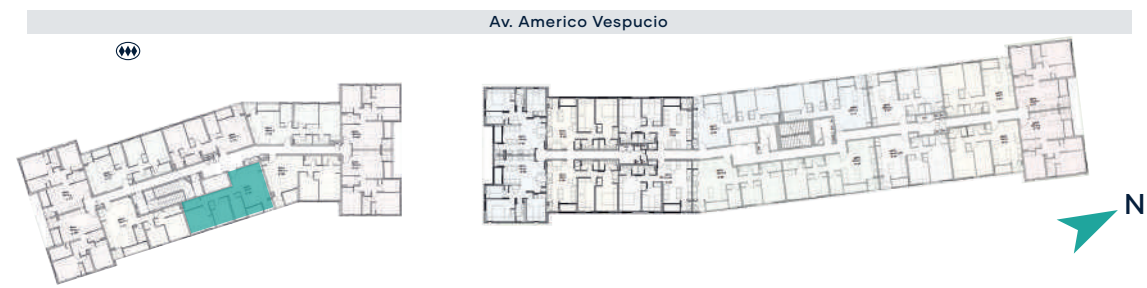

TERRAZA 2,44 m²

SUPERFICIE TOTAL 67,92 m²

AGOTADO

TIPO G4

2 dormitorios + 2 baños
+ Estar

SUP. INTERIOR MUNICIPAL 62,72 m²

LOGGIA 2,18 m²

TERRAZA 3,26 m²

SUPERFICIE TOTAL 68,16 m²

AGOTADO

TIPO H1

3 dormitorios + 2 baños

SUP. INTERIOR MUNICIPAL	57,12 m ²
LOGGIA	2,06 m ²
TERRAZA	2,70 m ²
SUPERFICIE TOTAL	61,88 m²

*Planta referencial

AGOTADO

TIPO H2