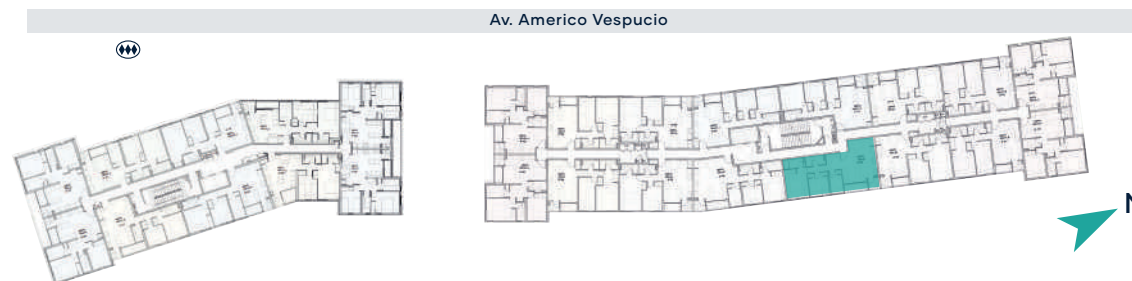

LOGGIA 2,32 m²

TERRAZA 2,38 m²

SUPERFICIE TOTAL 60,33 m²

AGOTADO

TIPO G3

2 dormitorios + 2 baños
+ Estar

SUP. INTERIOR MUNICIPAL 62,12 m²

LOGGIA 2,36 m²

TERRAZA 2,44 m²

SUPERFICIE TOTAL 67,92 m²

AGOTADO

TIPO G4

2 dormitorios + 2 baños
+ Estar

SUP. INTERIOR MUNICIPAL 62,72 m²

LOGGIA 2,18 m²

TERRAZA 3,26 m²

SUPERFICIE TOTAL 68,16 m²

AGOTADO

TIPO H1

3 dormitorios + 2 baños

SUP. INTERIOR MUNICIPAL	57,12 m ²
LOGGIA	2,06 m ²
TERRAZA	2,70 m ²
SUPERFICIE TOTAL	61,88 m²

*Planta referencial

AGOTADO

TIPO H2