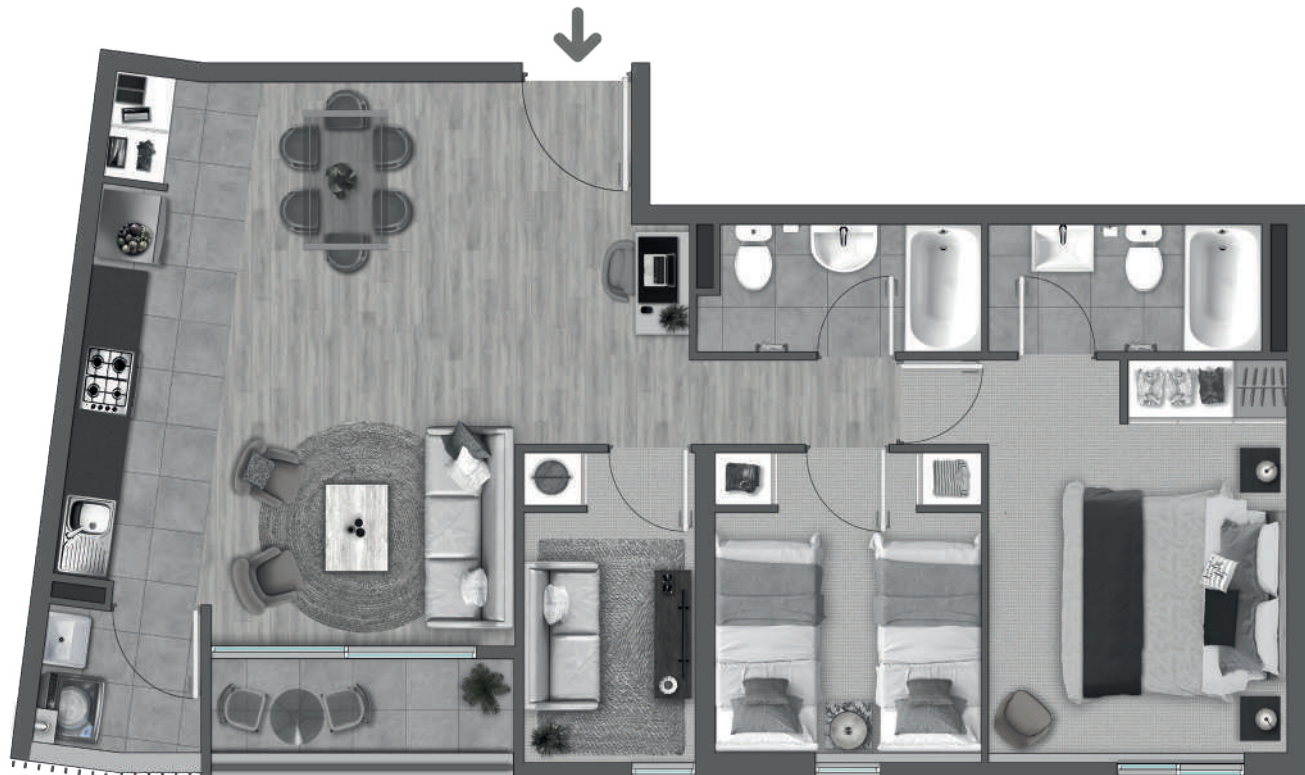

TERRAZA 2,44 m²

SUPERFICIE TOTAL 67,92 m²

AGOTADO

TIPO G4

2 dormitorios + 2 baños
+ Estar

SUP. INTERIOR MUNICIPAL 62,72 m²

LOGGIA 2,18 m²

TERRAZA 3,26 m²

SUPERFICIE TOTAL 68,16 m²

AGOTADO

TIPO H1

3 dormitorios + 2 baños

SUP. INTERIOR MUNICIPAL	57,12 m ²
LOGGIA	2,06 m ²
TERRAZA	2,70 m ²
SUPERFICIE TOTAL	61,88 m²

*Planta referencial

AGOTADO

TIPO H2